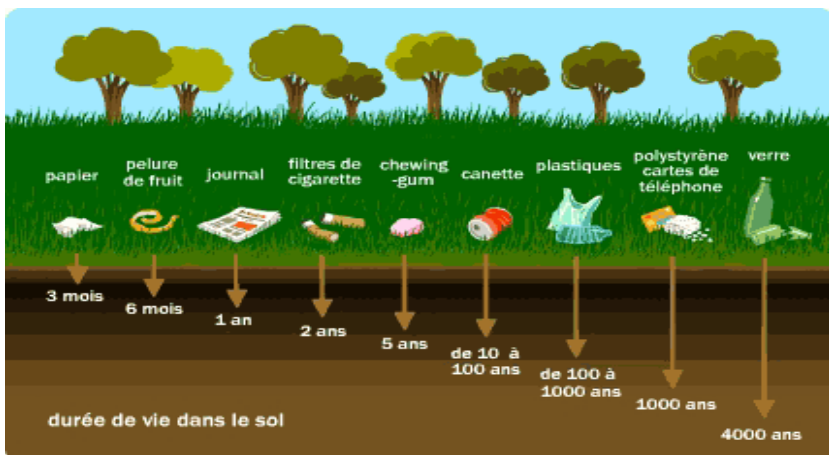

Pourquoi ne faut-il pas jeter ses déchets n'importe où ?

Pour mieux vivre :

Un environnement sale n'est plaisant pour personne. Il appartient à chacun d'agir simplement en jetant ses déchets dans une poubelle.

Pour payer moins d'impôts :

Les impôts prennent en compte le nettoyage de la commune : le coût est proportionnel à l'état des lieux !

Pour préserver notre environnement:

Le vent et les pluies déplacent les déchets vers les forêts, les rivières, les fleuves et les mers. Ceci engendre des pollutions dangereuses pour la flore et la faune mais aussi pour l'Homme.

Dans la nature, nos déchets mettent beaucoup de temps à disparaître